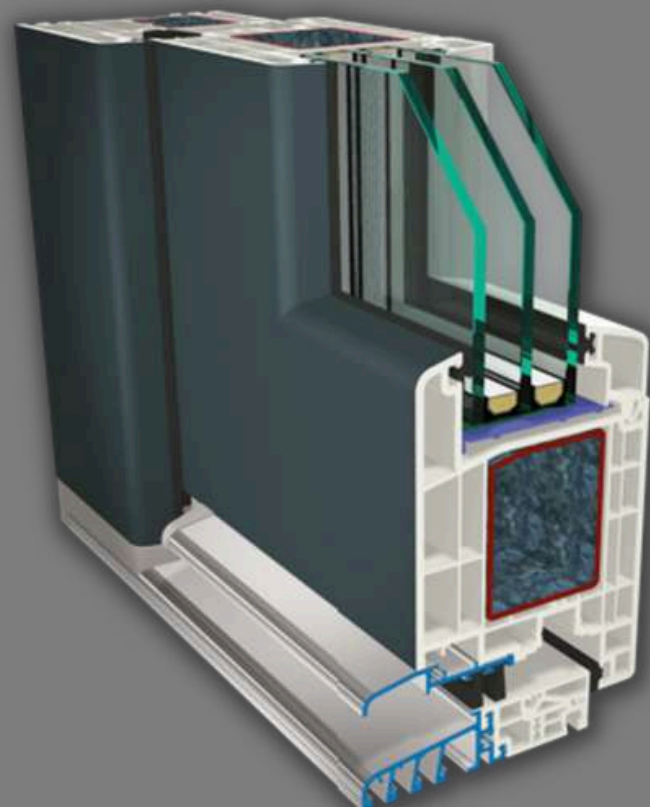

GEALAN PVC-PROFIELEN

GEALAN S8000

De deuren van het GEALAN S8000-profielensysteem zorgen voor een uitstekende warmte-isolatie dankzij de vijf kamers en de grote bouwdiepte.

- 5 thermische isolatiekamers;
- Kozijn met een bouwdiepte van 74 mm;
- Warmtegeleidingscoëfficiënt 1,2 W/mK;
- Randprofiel van gegalvaniseerd staal met een dikte van 1,5 - 2 mm;
- thermisch isolerende beglazing met een dikte van 24, 32 en 44 mm.

GEALAN S9000

Met het S9000-profielensysteem profiteert u van een modern, geavanceerd systeem dat zowel geschikt is voor nieuwbouw als voor renovatieprojecten. Zo baant de S9000 de weg naar een nieuw platform voor de constructie van ramen en voordeuren die zelfs aan de meest veeleisende eisen voldoen.

- 6 thermisch gescheiden kamers;
- Koof met een bouwdiepte van 82 mm;
- Warmtedoorgangscoefficient 0,9 W/m²K;
- Buitenmuren met een dikte van 3 mm, klasse A;
- Thermisch isolerend glas met een dikte van 44 mm;
- 3 afdichtingen rondom voor isolatie.